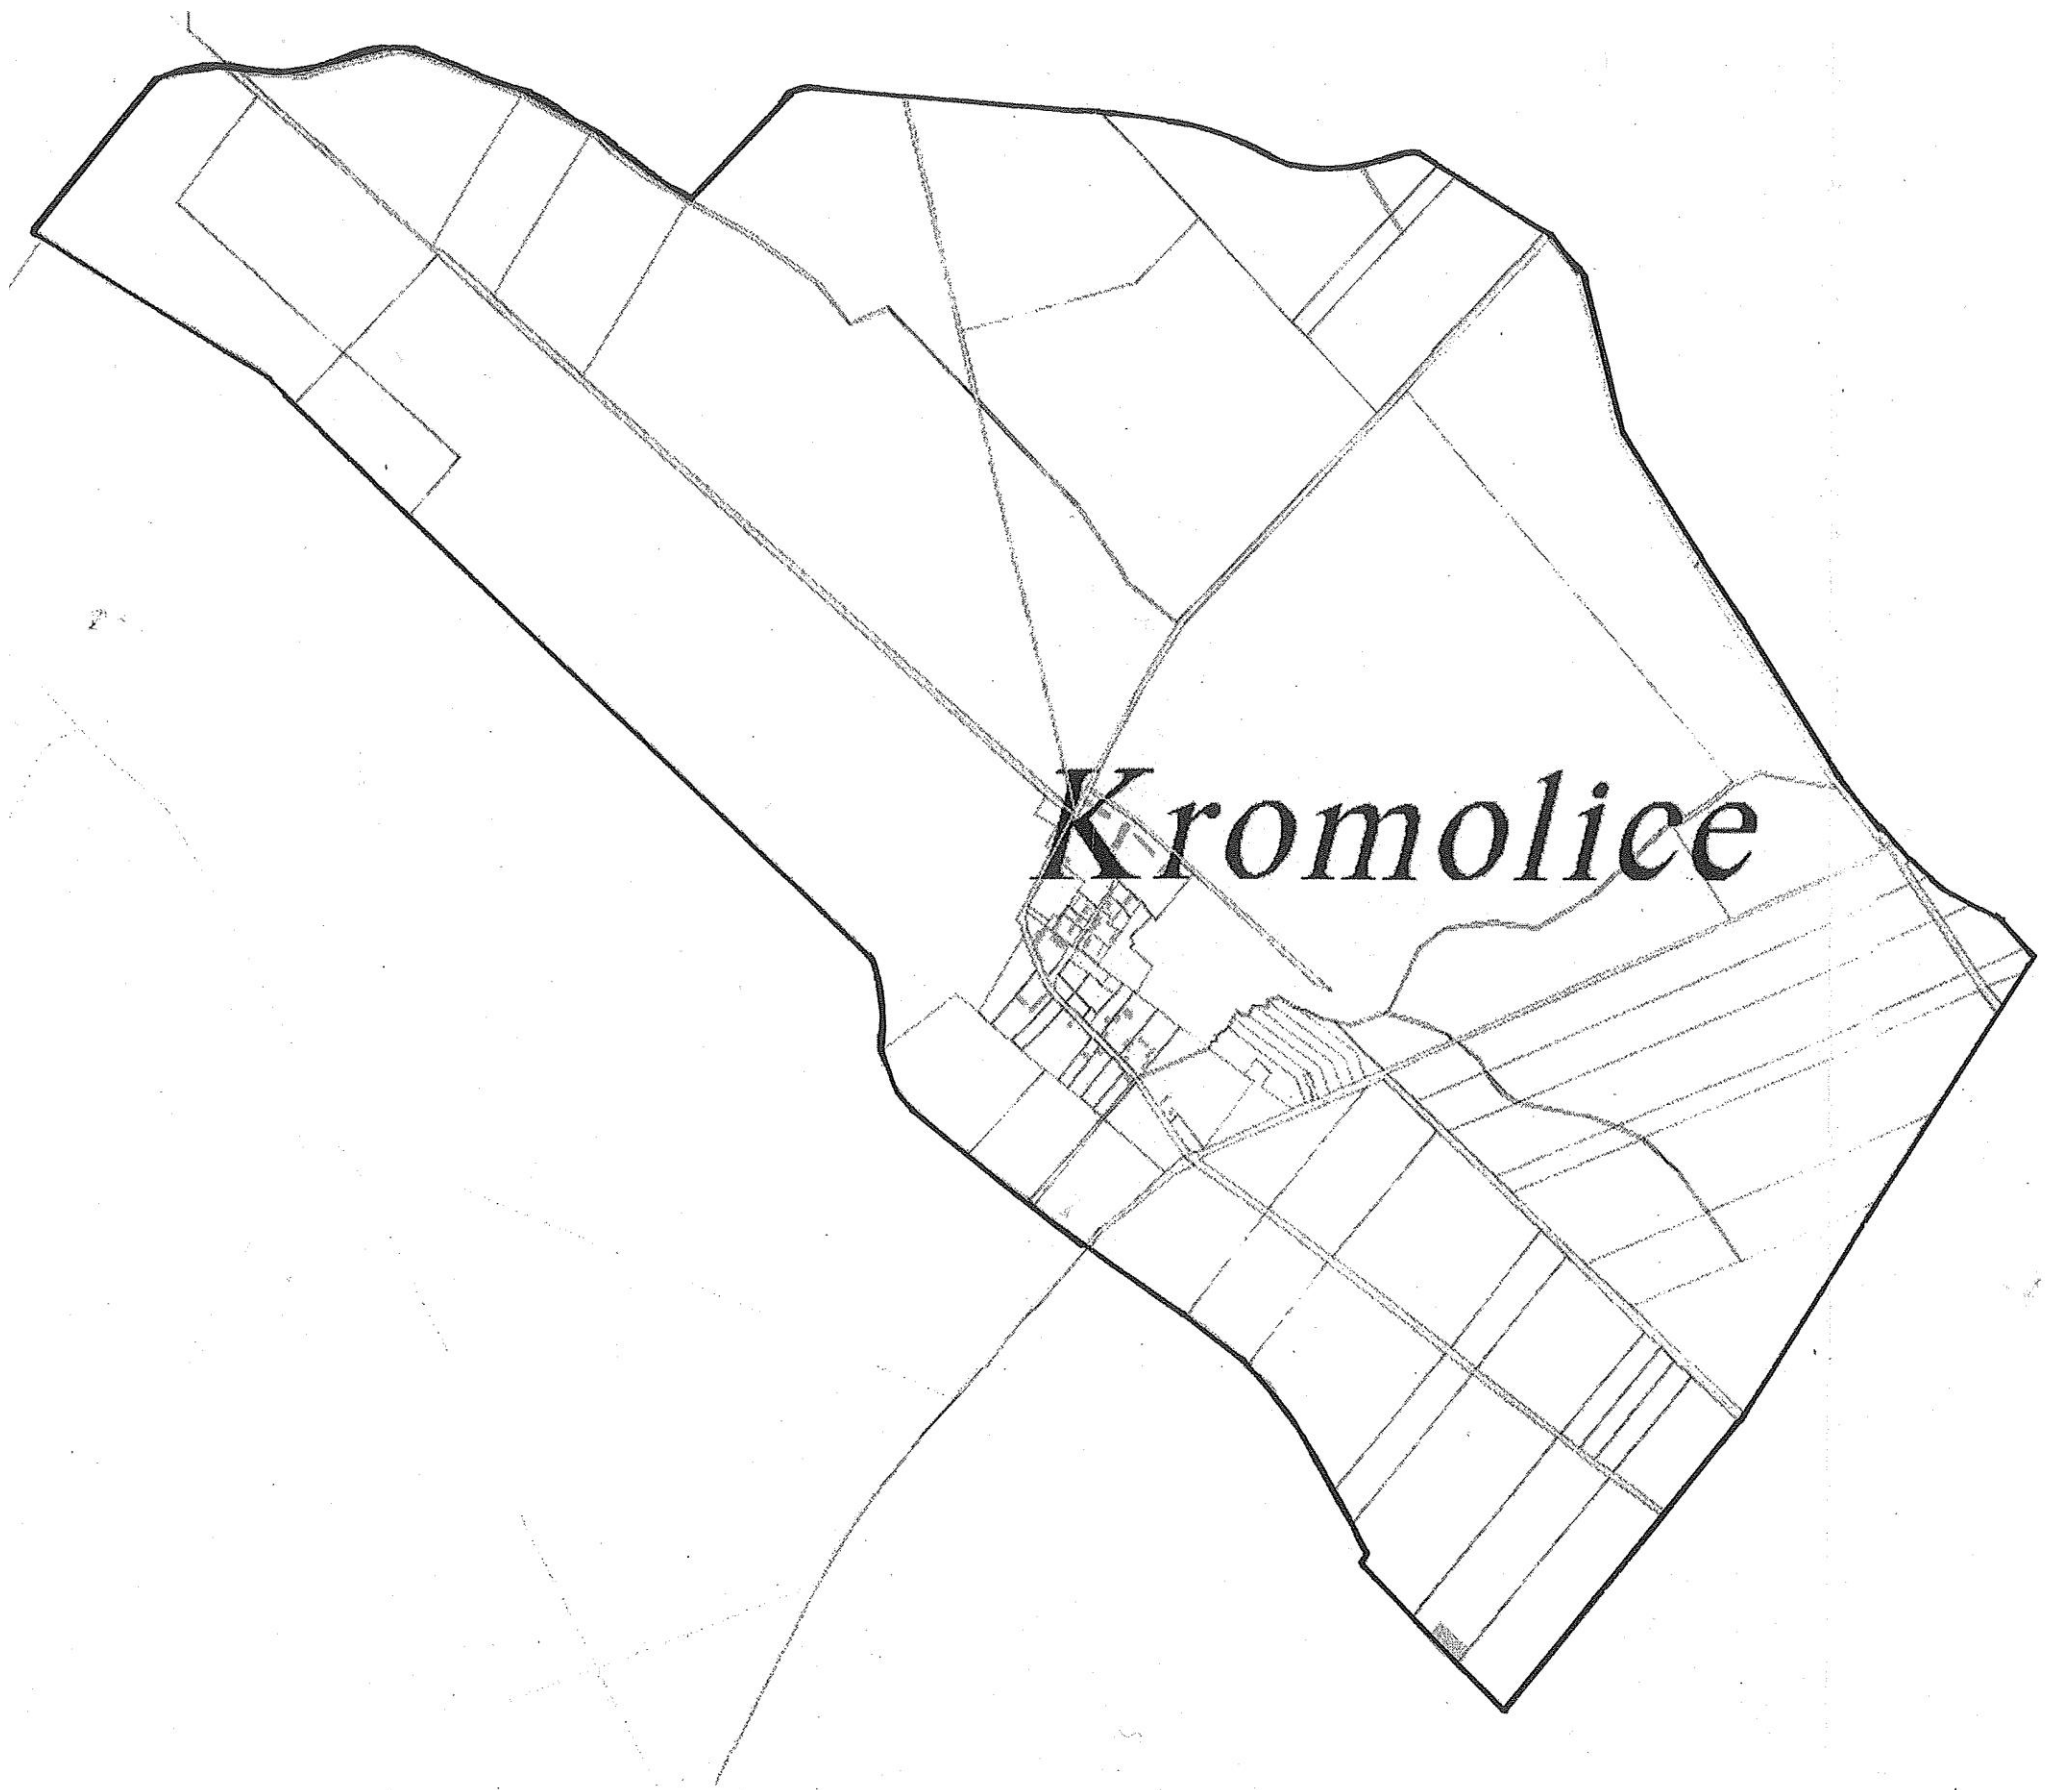

1. Granice sołectwa wyznacza poniższa mapa:

Przewodniczący Rady Miasta i Gminy Kórnik

Adam Lewandowski